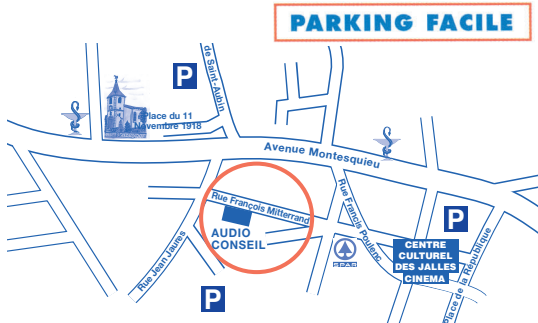

St MÉDARD-EN-JALLES

35, rue François Mitterrand
33160 Saint-Médard-en-Jalles
Tél. 05 56 07 60 90
Fax 05 56 05 27 09