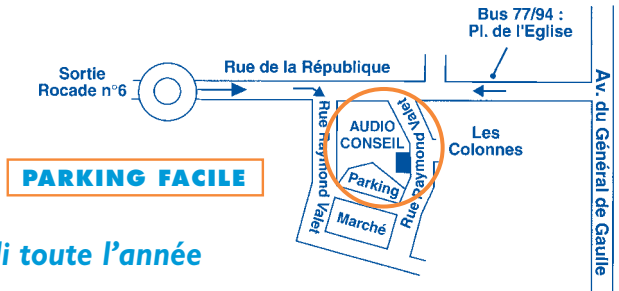

Ouvert du mardi au samedi toute l'année

PARKING FACILE

GRADIGNAN

231, cours Gén. de Gaulle
33170 Gradignan
Tél. 05 56 89 89 52
Fax 05 56 89 26 19

Ouvert du lundi au samedi toute l'année

PARKING PRIVÉ

MÉRIGNAC

Ouvert du lundi au vendredi toute l'année

PARKING FACILE