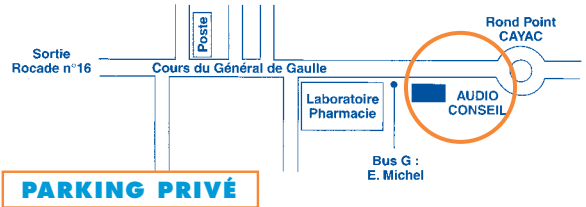

Ouvert du mardi au samedi toute l'année

PARKING FACILE

GRADIGNAN

231, cours Gén. de Gaulle
33170 Gradignan
Tél. 05 56 89 89 52
Fax 05 56 89 26 19

Ouvert du lundi au samedi toute l'année

PARKING PRIVÉ

MÉRIGNAC