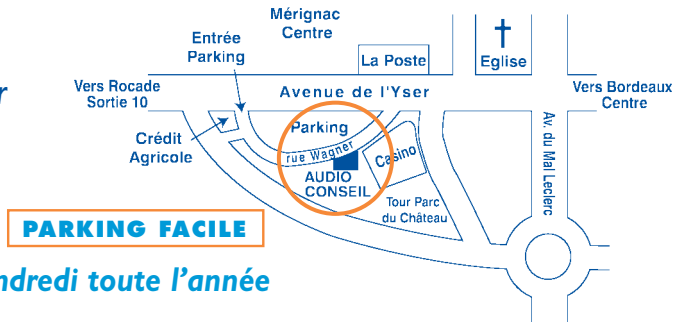

Ouvert du mardi au samedi toute l'année

PARKING FACILE

GRADIGNAN

231, cours Gén. de Gaulle
33170 Gradignan
Tél. 05 56 89 89 52
Fax 05 56 89 26 19

Ouvert du lundi au samedi toute l'année

PARKING PRIVÉ

MÉRIGNAC

10, rue Richard Wagner
33700 Mérignac
Tél. 05 57 00 14 24
Fax 05 56 34 37 52

Ouvert du lundi au vendredi toute l'année

PARKING FACILE

VILLENAVE D'ORNON

347, route de Toulouse
33140 Villenave d'Ornon
Tél. 05 56 04 38 28
Fax 05 56 37 83 17

Ouvert du lundi au vendredi toute l'année

PARKING FACILE