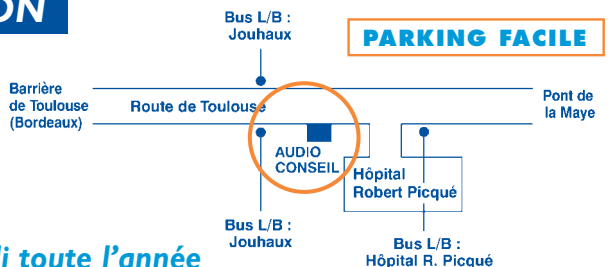

10, rue Richard Wagner
33700 Mérignac
Tél. 05 57 00 14 24
Fax 05 56 34 37 52

Ouvert du lundi au vendredi toute l'année

PARKING FACILE

VILLENAVE D'ORNON

347, route de Toulouse
33140 Villenave d'Ornon
Tél. 05 56 04 38 28
Fax 05 56 37 83 17

Ouvert du lundi au vendredi toute l'année

PARKING FACILE